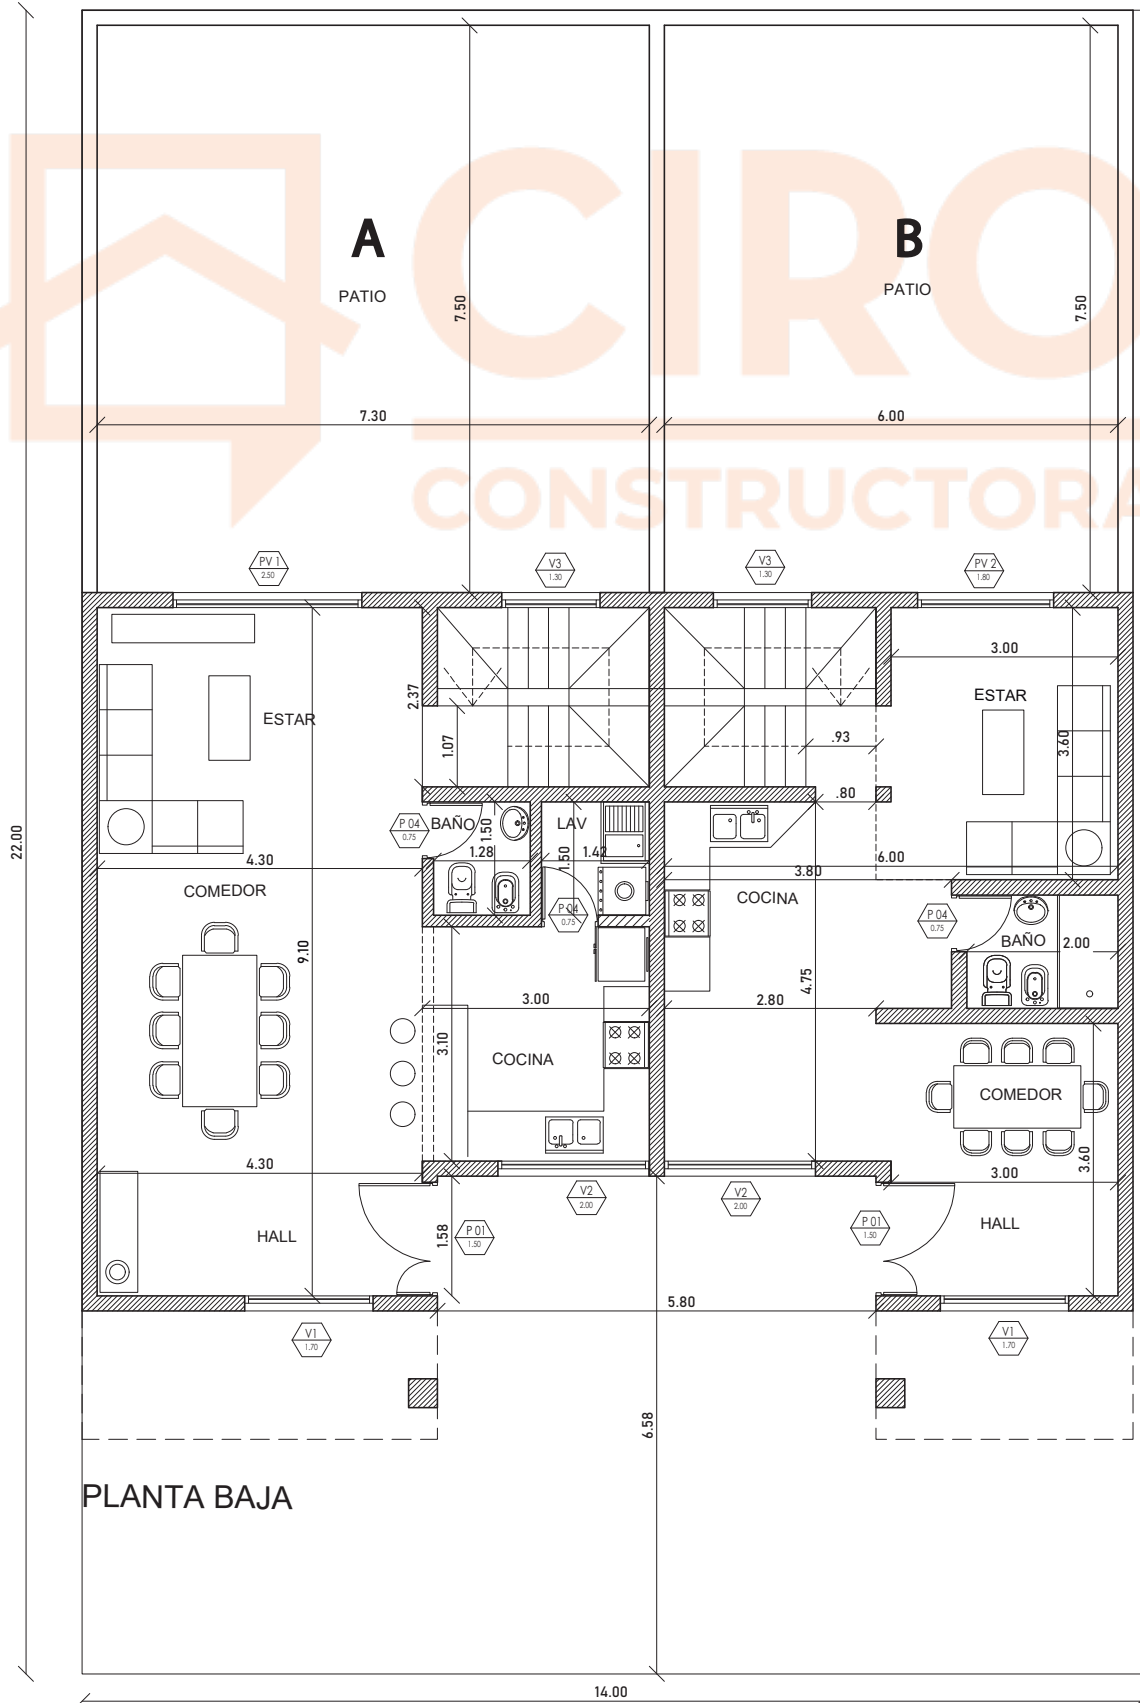

DUPLEX Q-H

A SUPERFICIE CUBIERTA PLANTA BAJA DEPTO A 67.00M2
 SUPERFICIE CUBIERTA PLANTA ALTA DEPTO A..... 67.00M2
 SUPERFICIE TOTAL..... 134.00M2
 SUPERFICIE DE BALCONES 12.80M2

B SUPERFICIE CUBIERTA PLANTA BAJA DEPTO B 55.00M2
 SUPERFICIE CUBIERTA PLANTA ALTA DEPTO B..... 55.00M2
 SUPERFICIE TOTAL..... 110.00M2
 SUPERFICIE DE BALCONES 11.00M2

ESC 1:100

DUPLEX Q-H

A SUPERFICIE CUBIERTA PLANTA BAJA DEPTO A 67.00M2
 SUPERFICIE CUBIERTA PLANTA ALTA DEPTO A..... 67.00M2
 SUPERFICIE TOTAL..... 134.00M2
 SUPERFICIE DE BALCONES 12.80M2

B SUPERFICIE CUBIERTA PLANTA BAJA DEPTO B 55.00M2
 SUPERFICIE CUBIERTA PLANTA ALTA DEPTO B..... 55.00M2
 SUPERFICIE TOTAL..... 110.00M2
 SUPERFICIE DE BALCONES 11.00M2

PLANTA ALTA