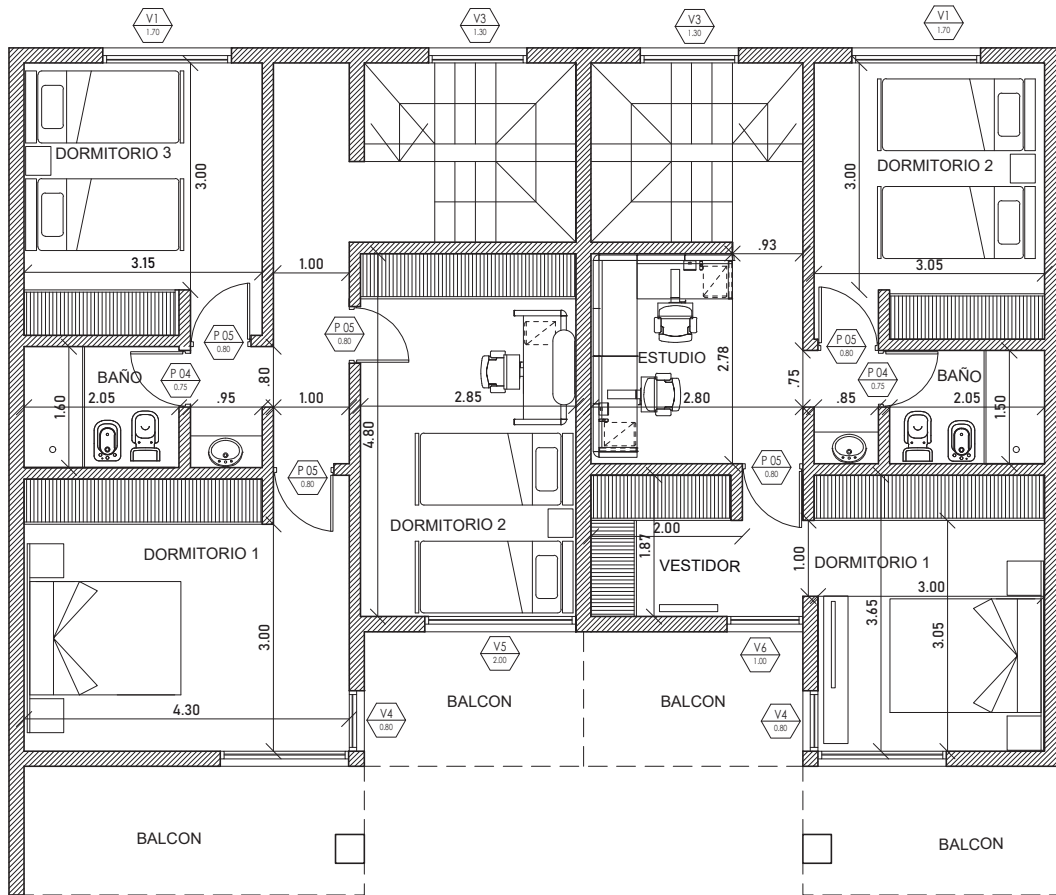

DUPLEX Q-H

A SUPERFICIE CUBIERTA PLANTA BAJA DEPTO A 67.00M2
 SUPERFICIE CUBIERTA PLANTA ALTA DEPTO A..... 67.00M2
 SUPERFICIE TOTAL..... 134.00M2
 SUPERFICIE DE BALCONES 12.80M2

B SUPERFICIE CUBIERTA PLANTA BAJA DEPTO B 55.00M2
 SUPERFICIE CUBIERTA PLANTA ALTA DEPTO B..... 55.00M2
 SUPERFICIE TOTAL..... 110.00M2
 SUPERFICIE DE BALCONES 11.00M2

ESC 1:100

DUPLEX Q-H

A SUPERFICIE CUBIERTA PLANTA BAJA DEPTO A 67.00M2
 SUPERFICIE CUBIERTA PLANTA ALTA DEPTO A..... 67.00M2
 SUPERFICIE TOTAL..... 134.00M2
 SUPERFICIE DE BALCONES 12.80M2

B SUPERFICIE CUBIERTA PLANTA BAJA DEPTO B 55.00M2
 SUPERFICIE CUBIERTA PLANTA ALTA DEPTO B..... 55.00M2
 SUPERFICIE TOTAL..... 110.00M2
 SUPERFICIE DE BALCONES 11.00M2

PLANTA ALTA